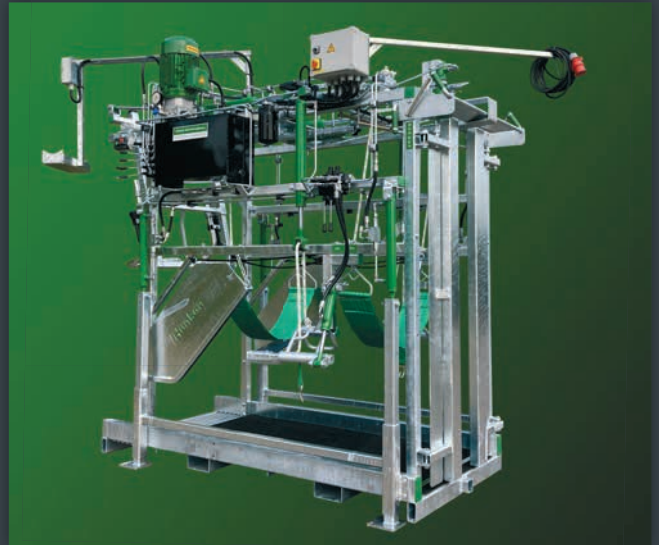

Klawwbekapbox type L hydra

Artikelnummer 1173

Volledig hydraulische klawwbekapbox op basis van box type L
Voor nog sneller werken.
Niet meer bukken, omdat de hele box gelift wordt.

9 Hydraulische functie's:

- Voordeur openen en in vangstand zetten
- Achterbeugel
- Lift
- Buiksingels
- Achterpoot
- Voorpoot links
- Klepje voor ondersteuning voorklaw links
- Voorpoot rechts
- Klepje voor ondersteuning voorklaw rechts

Verder voorzien van:

- 30cm Lifthoogte
- 2x Zware buiksingel 18cm
- 3x Led werklamp
- Draaibare gereedschaphouder met 230v stopcontact
- Kabelgeleider
- Rubbermat 10mm
- Zelfsluitend vangvoorhek
- Poothaak
- Klepje voorpootondersteuning 5cm te verschuiven
- Rubber op de klepjes voor de voorpoten
- Stille oliepomp
- Meshouder 2x
- Lepelkokers
- Hijsoog
- Rooster in achterste deel bodem
- Plaat in zijkant li + re

Deze box is standaard als 400v uitvoering, en heeft een 5polige aansluiting met 3 phase + nul + massa.

Afmetingen	inwendig	uitwendig
Lengte	172 cm	238 cm
Breedte	75 cm	132 cm
Hoogte	170 cm	229 cm

680 kg