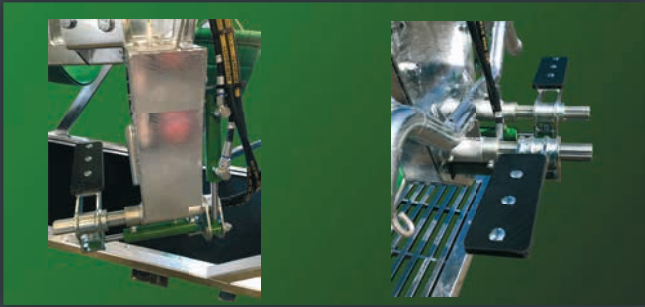

Klawbekapbox type H breed

Extra's box type H breed:

2730 Klepje pootondersteuning

- hydraulisch verschuiven

40kg