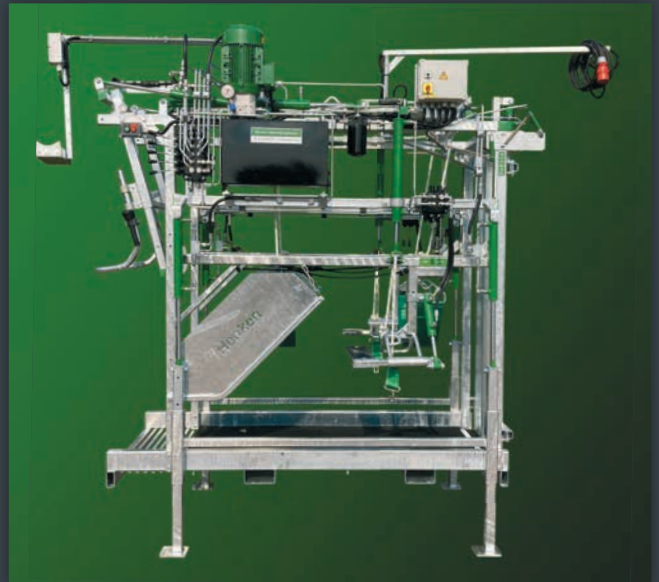

Klawwbekapbox type L hydra

Artikelnummer 1173

Volledig hydraulische klawwbekapbox op basis van box type L
Voor nog sneller werken.
Niet meer bukken, omdat de hele box gelift wordt.

9 Hydraulische functie's:

- Voordeur openen en in vangstand zetten
- Achterbeugel
- Lift
- Buiksingels
- Achterpoot
- Voorpoot links
- Klepje voor ondersteuning voorklaw links
- Voorpoot rechts
- Klepje voor ondersteuning voorklaw rechts

Verder voorzien van:

- 30cm Lifthoogte
- 2x Zware buiksingel 18cm
- 3x Led werklamp
- Draaibare gereedschaphouder met 230v stopcontact
- Kabelgeleider
- Rubbermat 10mm
- Zelfsluitend vangvoorhek
- Poothaak
- Klepje voorpootondersteuning 5cm te verschuiven
- Rubber op de klepjes voor de voorpoten
- Stille oliepomp
- Meshouder 2x
- Lepelkokers
- Hijsoog
- Rooster in achterste deel bodem
- Plaat in zijkant li + re

Deze box is standaard als 400v uitvoering, en heeft een 5polige aansluiting met 3 phase + nul + massa.

Afmetingen	inwendig	uitwendig
Lengte	172 cm	238 cm
Breedte	75 cm	132 cm
Hoogte	170 cm	229 cm

680 kg