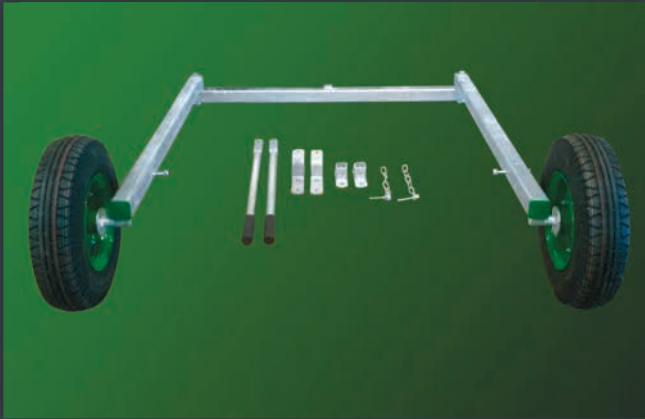

Klauwbekapbox type L Profi

Extra's voor klauwbekapbox type L profi:

10084 Wielstel zwaar

31kg